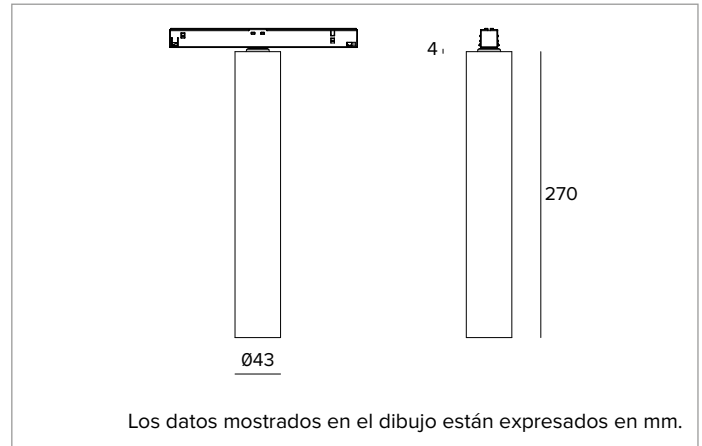

LÁMPARA

LED Chip on Board de alta eficiencia Ra90. 3500K bajo petición.

Clase de eficiencia energética: E

Potencia nominal: 6,5W

Flujo nominal: 1060lm

Índice de reproducción cromática: 90

Rf: 90

Rg: 98

CCT nominal: 4000K

SDCM: 1,5

Duración útil (L80/B10): >50000h tq +25°C

CARACTERÍSTICAS LUMINOTÉCNICAS

Versión FL - óptica de precisión de policarbonato metalizado, filtro holográfico difusor y anillo cut off negro de silicona.

Óptica: REFLECTOR

Apertura del haz de luz: FL

Eficiencia óptica: 71%

Flujo luminaria: 757lm

Rendimiento luminoso: 107lm/W

Seguridad fotobiológica: Conforme al grupo de riesgo RG1 (Riesgo Bajo)

CARACTERÍSTICAS MECÁNICAS

Cuerpo cilíndrico en aluminio mecanizado CNC y recubierto con pintura en polvo.

Color y acabado: Negro profundo

Dimensiones: D=43mm

Peso: 0,3Kg

Versión: ON-OFF

Grado de protección: IP20

CARACTERÍSTICAS ELÉCTRICAS

Versión ON-OFF, alimentación vía carril.

Potencia luminaria: 7W

Alimentación: 48Vdc

Clase de aislamiento: CLASE 3

Clase F: SÍ

SAFE FLICKER: PstLM=<1 e SVM=<0,4 (IEC TR 61547-1 e IEC TR 63158), garantizando una luz más cómoda y segura

Temperatura ambiente: 0°C / +25°C

INSTALACIÓN

Sistema rápido de fijación mecánica del producto al carril.

NOTAS

Luminaria no polarizada. Adaptador negro. Disponible bajo petición la versión 110-277Vac. No compatible con carril Fortyeight Trimless Deep.

GARANTÍA

5 años.

ADVERTENCIAS

Luminaria diseñada para su eliminación/reciclaje al final de su vida útil. Fuente luminosa reemplazable (solo LED) por un profesional. Equipo de control reemplazable por un profesional.

En función de la continua evolución tecnológica de los componentes electrónicos, los datos indicados están sujetos a actualización por lo que es necesario solicitar confirmación al hacer el pedido.

El flujo luminoso y la potencia eléctrica presentan tolerancias +/-10% respecto al valor indicado. tq +25°C (CIE 121).

Nos reservamos el derecho de realizar cambios técnicos.

Targetti Sankey S.r.l.
Via Pratese, 164
50145 Firenze - Italy
Tel: +39 055 37911
targetti.com
targetti@targetti.com

CCIAA Firenze
Share Capital:
€ 500.000,00
VAT N. (IT):
01537660480
R.E.A: FI-275656

TARGETTI